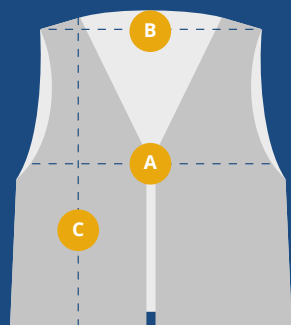

EN ISO 20471/2013+A1/16

Ropa de alta visibilidad

Tabla de medidas		XS 44-46	S 48-50	M 52-54	L 56-60	XL 60-62	2XL 64-66	3XL 68-70	4XL 72-74	5XL 76-78
A	Pecho	65	66	67	68	69	70	71	74,5	74,5
B	Hombros	41	41	43	43	46	50	50	50	51
C	Largo frontal	63	64	66	68	70	72	73	73	75

Medidas en centímetros. Ancho de cinta reflectante 5 cm.